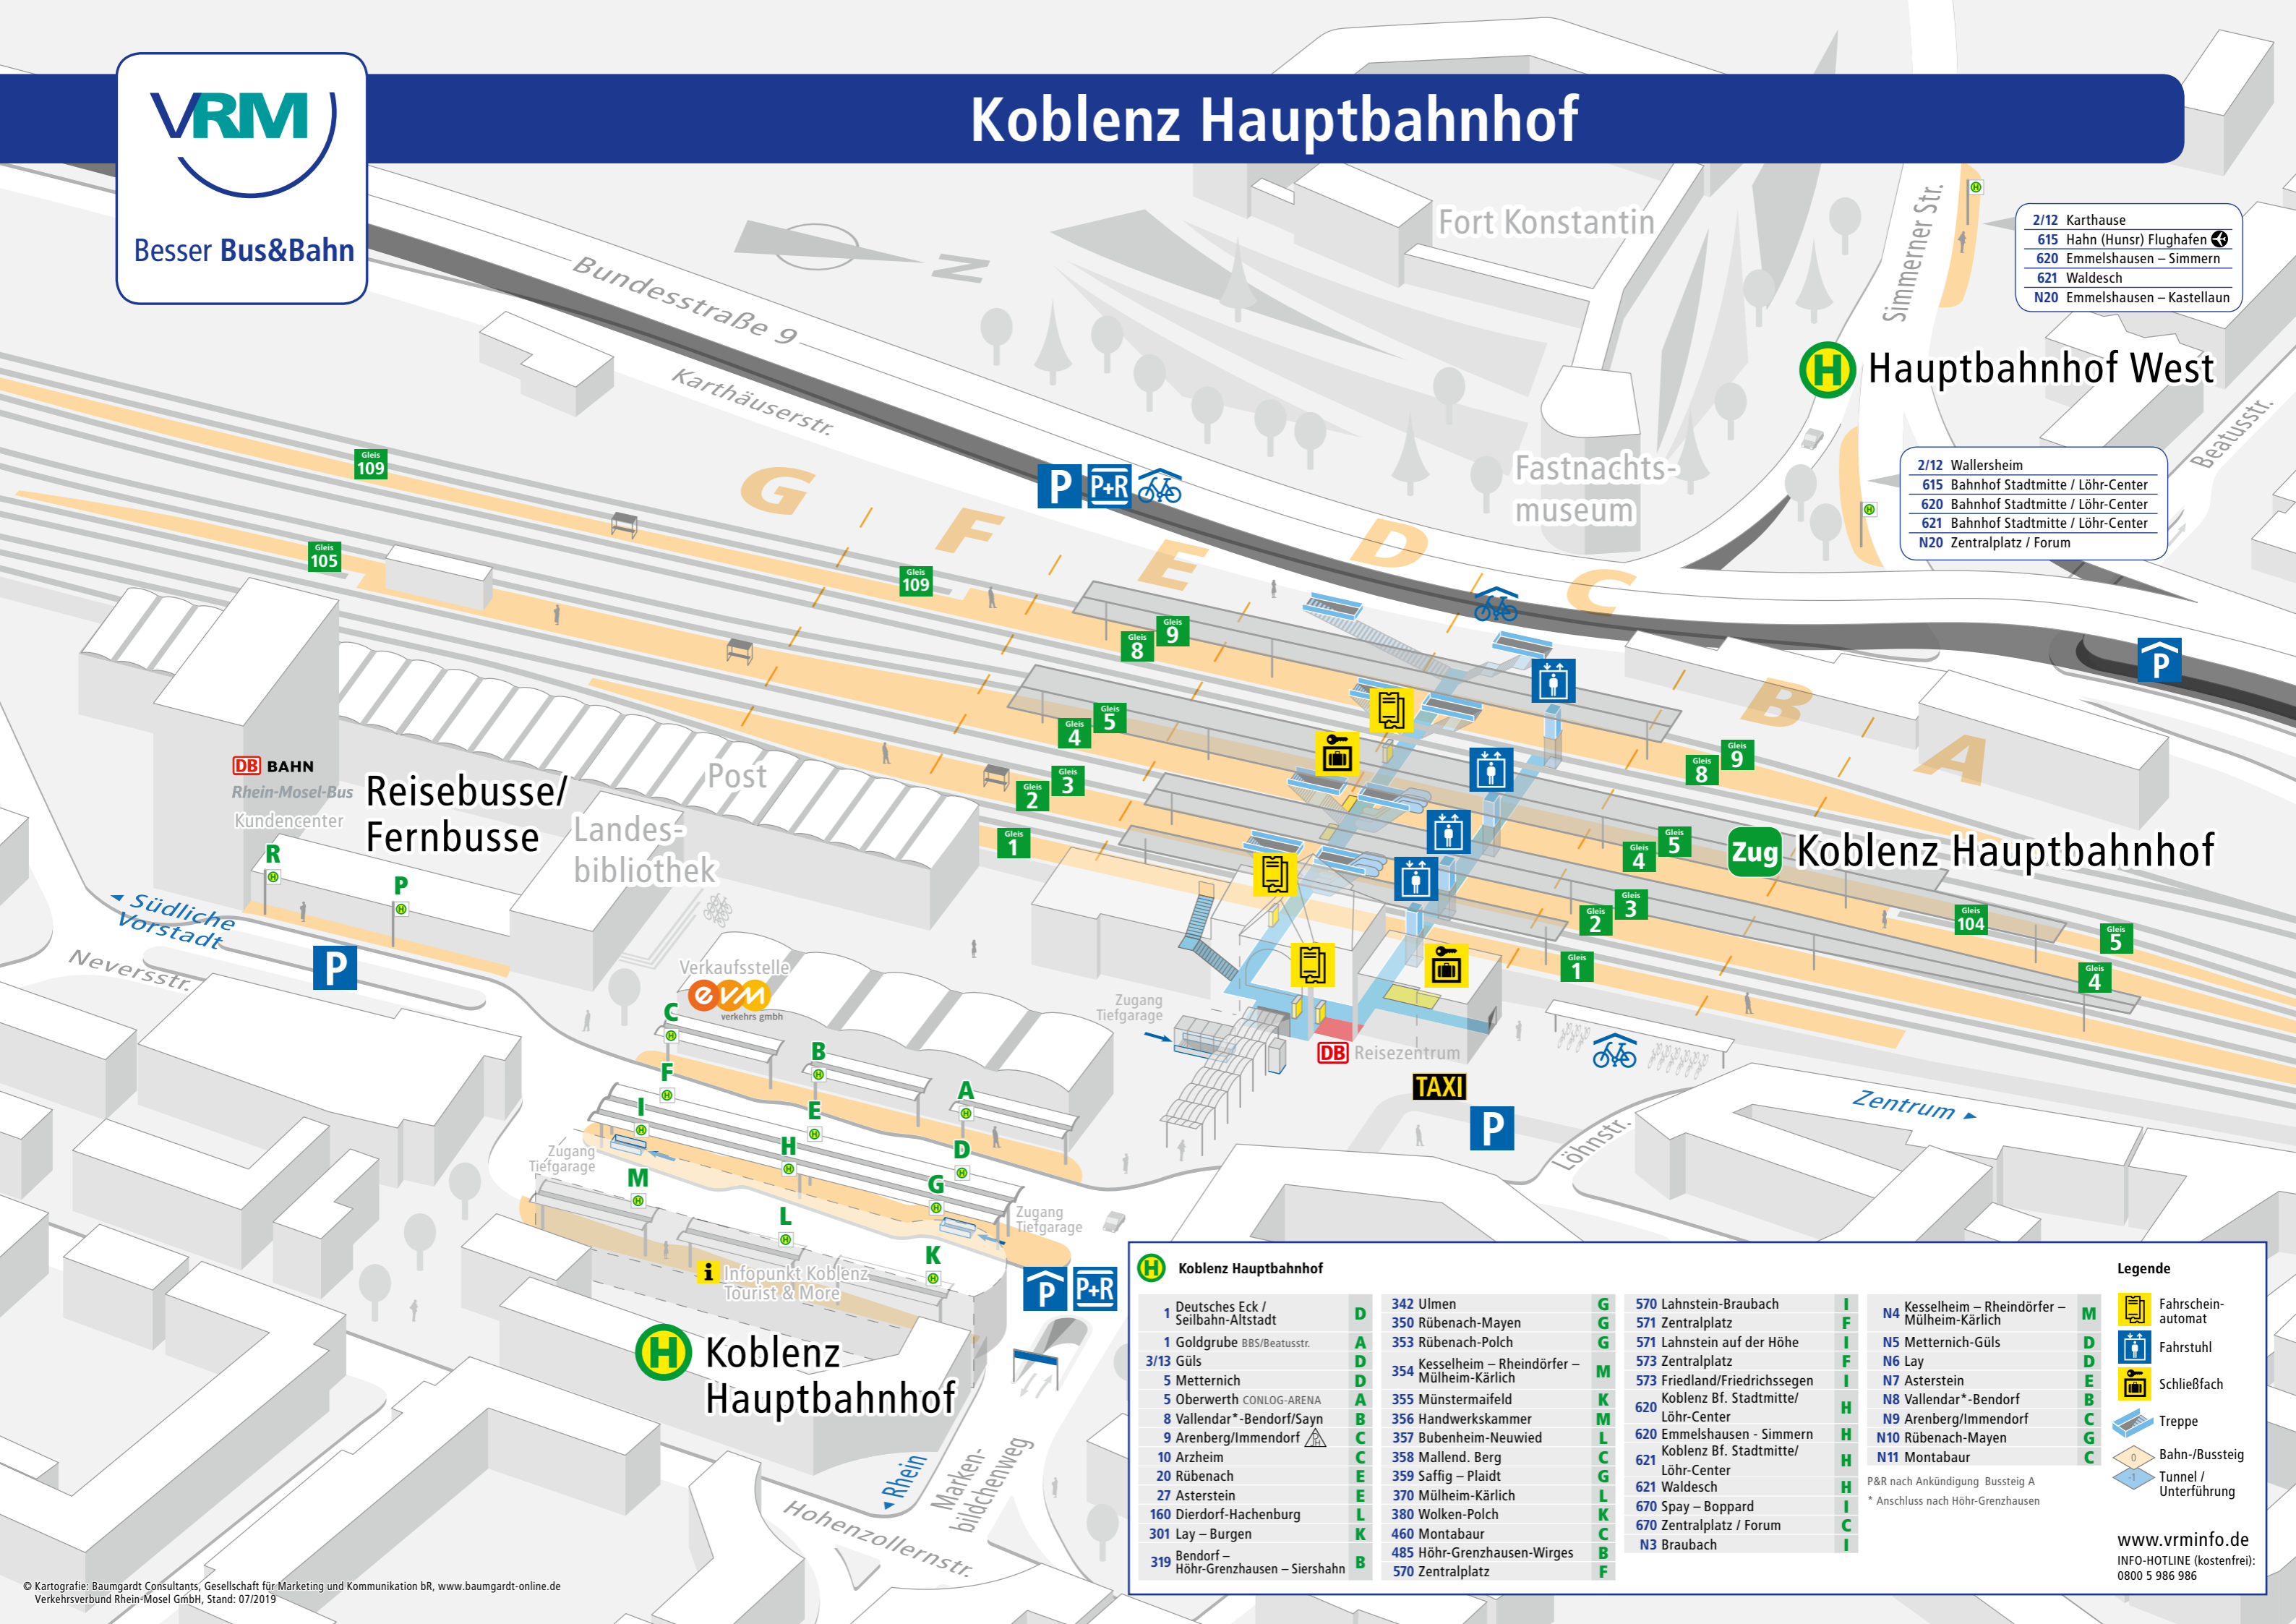

Besser Bus&Bahn

Koblenz Hauptbahnhof

- 2/12 Karthause
- 615 Hahn (Hunsr) Flughafen
- 620 Emmelshausen – Simmern
- 621 Waldesch
- N20 Emmelshausen – Kastellaun

Hauptbahnhof West

- 2/12 Wallersheim
- 615 Bahnhof Stadtmitte / Löhr-Center
- 620 Bahnhof Stadtmitte / Löhr-Center
- 621 Bahnhof Stadtmitte / Löhr-Center
- N20 Zentralplatz / Forum

Zug Koblenz Hauptbahnhof

Reisebusse/ Fernbusse

DB BAHN
Rhein-Mosel-Bus
Kundencenter

Post
Landesbibliothek

Verkaufsstelle
eVM
verkehrs gmbh

DB Reisezentrum
TAXI

Koblenz Hauptbahnhof

Koblenz Hauptbahnhof				Legende	
1 Deutsches Eck / Seilbahn-Altstadt	D	342 Ulmen	G	570 Lahnstein-Braubach	I
1 Goldgrube BBS/Beatusstr.	A	350 Rübenach-Mayen	G	571 Zentralplatz	F
3/13 Güls	D	353 Rübenach-Polch	G	571 Lahnstein auf der Höhe	I
5 Metternich	D	354 Kesselheim – Rheindörfer – Mülheim-Kärlich	M	573 Zentralplatz	F
5 Oberwerth CONLOG-ARENA	A	355 Münstermaifeld	K	573 Friedland/Friedrichsseggen	I
8 Vallendar* -Bendorf/Sayn	B	356 Handwerkskammer	M	620 Koblenz Bf. Stadtmitte/ Löhr-Center	H
9 Arenberg/Immendorf	C	357 Bubenheim-Neuwied	L	620 Emmelshausen - Simmern	H
10 Arzheim	C	358 Mallend. Berg	C	621 Koblenz Bf. Stadtmitte/ Löhr-Center	H
20 Rübenach	E	359 Saffig – Plaidt	G	621 Waldesch	H
27 Asterstein	E	370 Mülheim-Kärlich	L	621 Waldesch	H
160 Dierdorf-Hachenburg	L	380 Wolken-Polch	K	670 Spay – Boppard	I
301 Lay – Burgen	K	460 Montabaur	C	670 Zentralplatz / Forum	I
319 Bendorf – Höhr-Grenzhausen – Siershahn	B	485 Höhr-Grenzhausen-Wirges	B	N3 Braubach	I
		570 Zentralplatz	F		

Legende	
	Fahrschein-automat
	Fahrstuhl
	Schließfach
	Treppe
	Bahn-/Bussteig
	Tunnel / Unterführung

P&R nach Ankündigung Bussteig A
* Anschluss nach Höhr-Grenzhausen

www.vrm.info.de
INFO-HOTLINE (kostenfrei):
0800 5 986 986